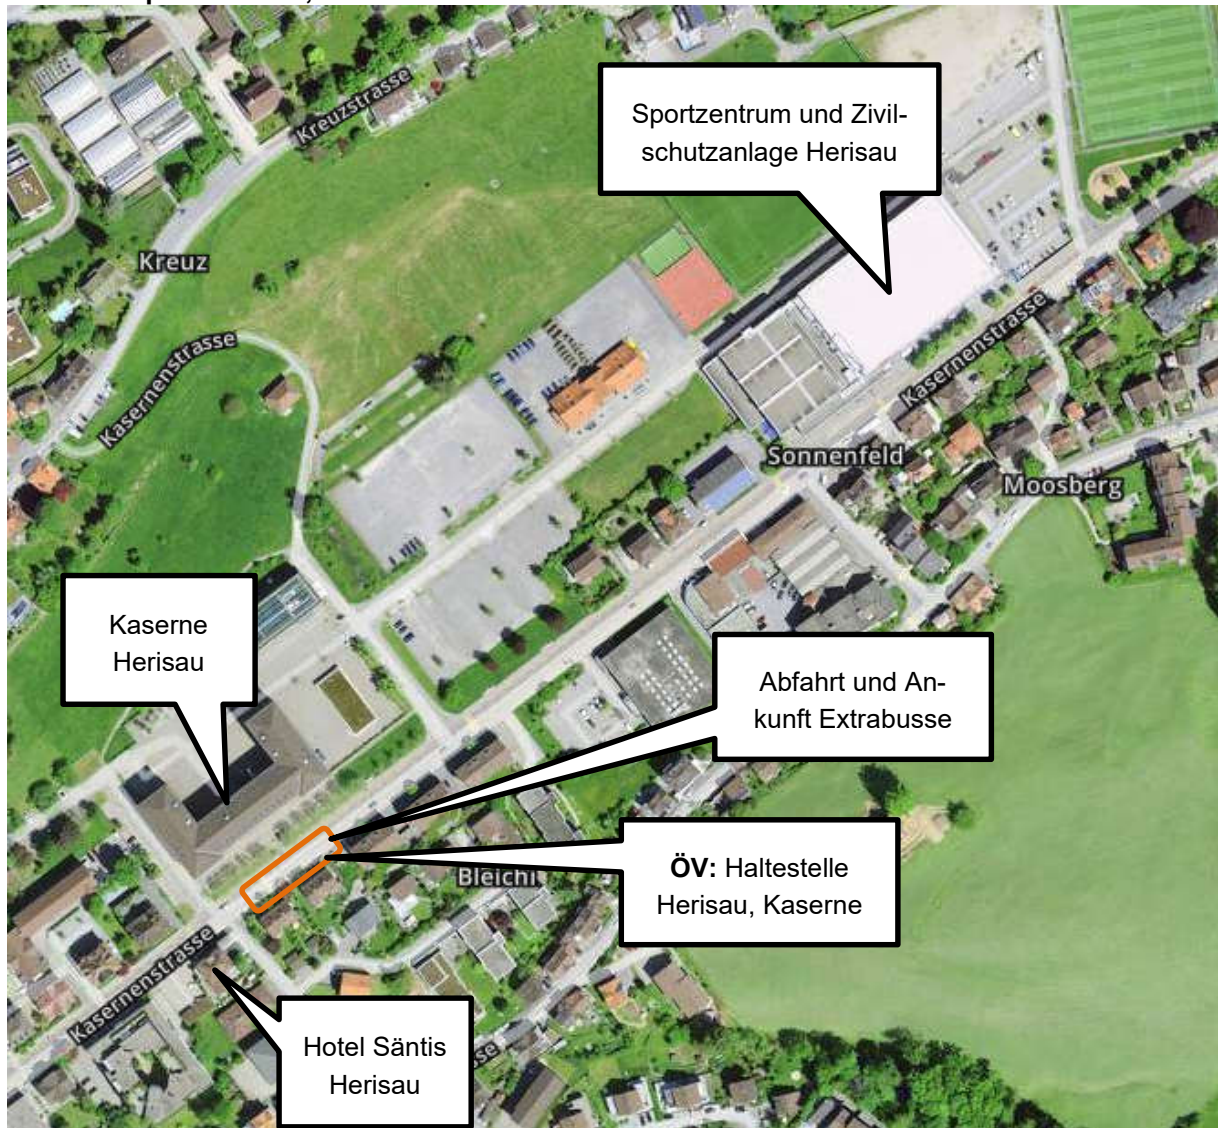

St.Gallen

Übersichtsplan St.Gallen, Bahnhof

Abfahrt Eventkante Extrabusse
nach:
St.Gallen, Arena (Kybunpark)

Übersichtsplan Kybunpark

Übersichtsplan Olma Messen

Herisau

Übersichtsplan Herisau, Kaserne

Für Fahrten von Herisau, Kaserne nach St.Gallen, Arena: ÖV Linie 158 ab Herisau, Kaserne Richtung Engelburg, Dorfplatz (30min Takt)

Herisau, Bahnhofstrasse

See

Übersichtsplan Mörschwil, Kirche

Übersichtsplan Rorschacherberg, Rebstock

Übersichtsplan Rorschach, Bahnhof

Übersichtsplan Arbon, Seemoosholz

Appenzell

Übersichtsplan Appenzell, Jugendunterkunft

Diepoldsau

Übersichtsplan Diepoldsau, Hotel Profis