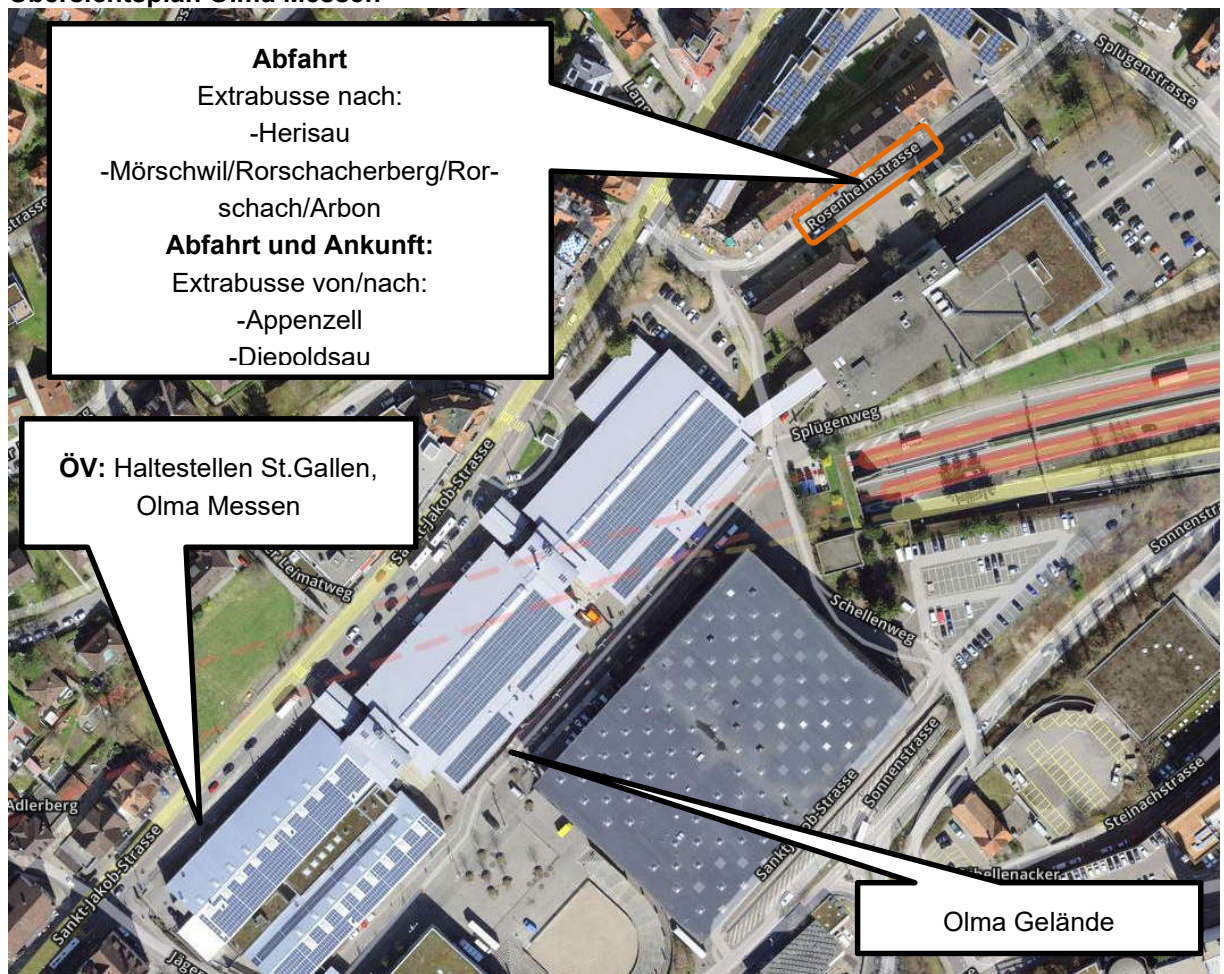

St.Gallen

Übersichtsplan St.Gallen, Bahnhof

Abfahrt Eventkante Extrabusse
nach:
St.Gallen, Arena (Kybunpark)

Übersichtsplan Kybunpark

Übersichtsplan Olma Messen

Herisau

Übersichtsplan Herisau, Kaserne

Für Fahrten von Herisau, Kaserne nach St.Gallen, Arena: ÖV Linie 158 ab Herisau, Kaserne Richtung Engelburg, Dorfplatz (30min Takt)

Herisau, Bahnhofstrasse

See

Übersichtsplan Mörschwil, Kirche

Übersichtsplan Rorschacherberg, Rebstock

Übersichtsplan Rorschach, Bahnhof

Übersichtsplan Arbon, Seemoosholz

Appenzell

Übersichtsplan Appenzell, Jugendunterkunft

Diepoldsau

Übersichtsplan Diepoldsau, Hotel Profis