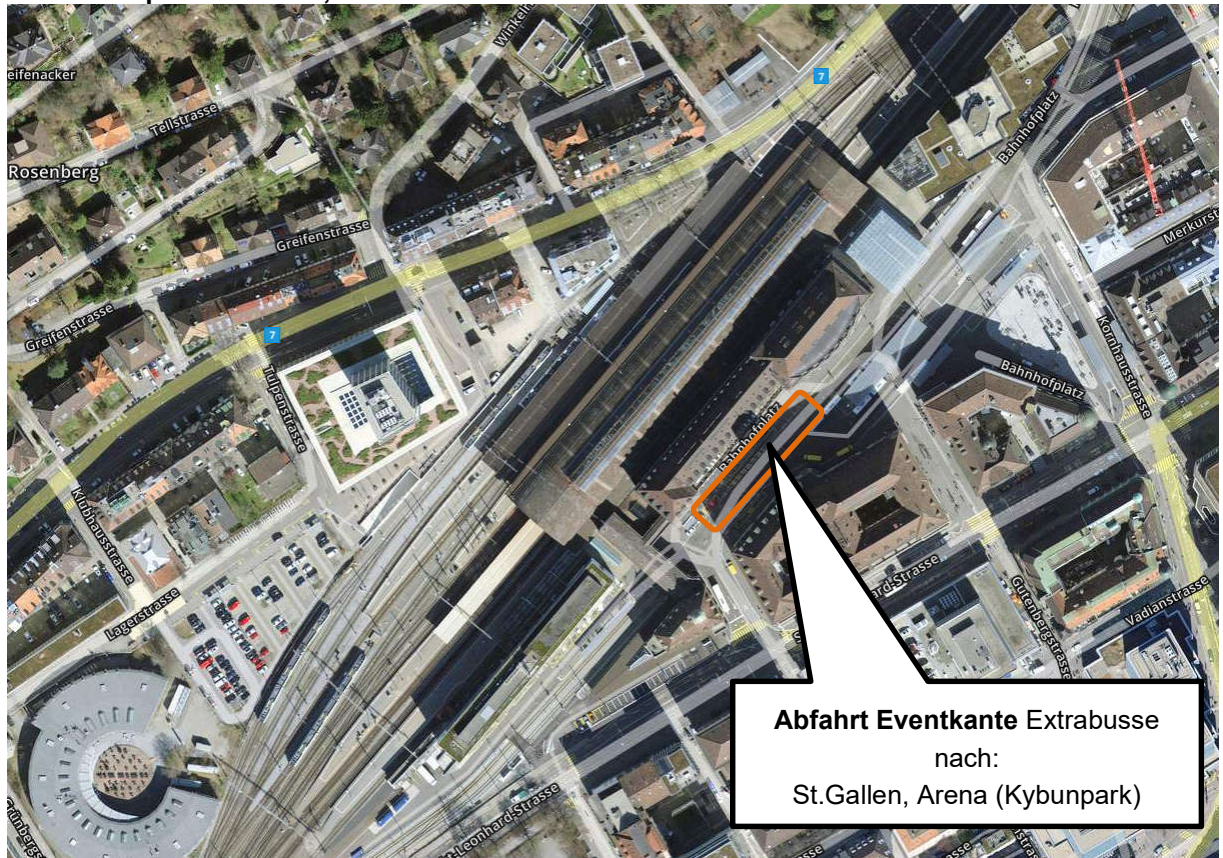

Übersichtspläne Haltestellen Extra- und Shuttlebusse

St.Gallen

Übersichtsplan St.Gallen, Bahnhof

Abfahrt Eventkante Extrabusse
nach:
St.Gallen, Arena (Kybunpark)