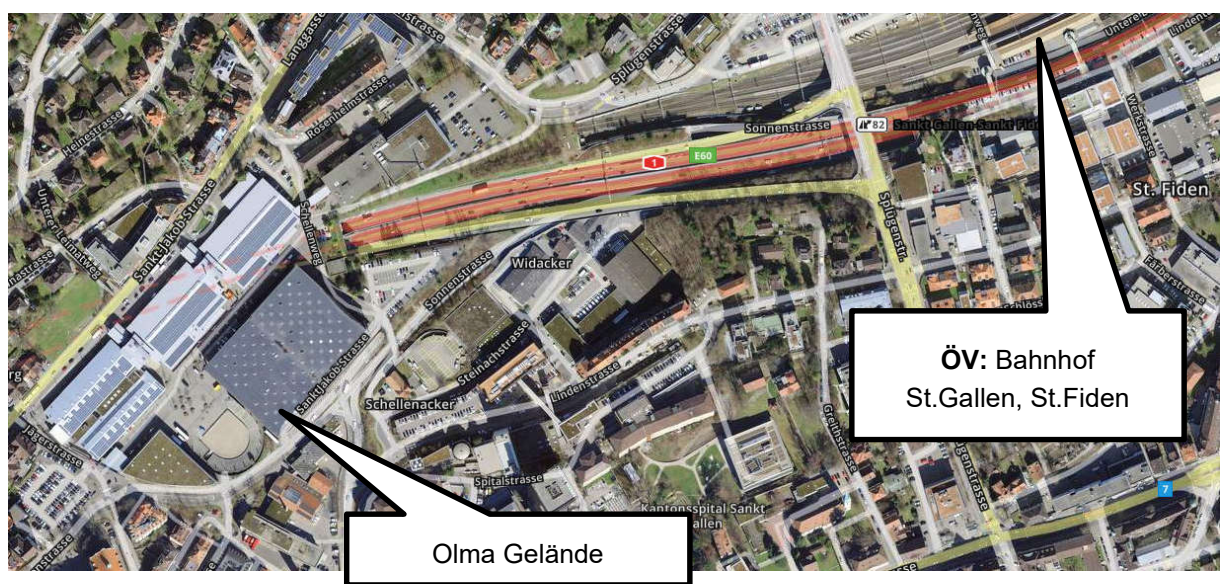

St.Gallen

Übersichtsplan St.Gallen, Bahnhof

Abfahrt Eventkante Extrabusse
nach:
St.Gallen, Arena (Kybunpark)

Übersichtsplan Kybunpark

Übersichtsplan Olma Messen

Herisau

Übersichtsplan Herisau, Kaserne

Für Fahrten von Herisau, Kaserne nach St.Gallen, Arena: ÖV Linie 158 ab Herisau, Kaserne Richtung Engelburg, Dorfplatz (30min Takt)

Herisau, Bahnhofstrasse

See

Übersichtsplan Mörschwil, Kirche

Übersichtsplan Rorschacherberg, Rebstock

Übersichtsplan Rorschach, Bahnhof

Übersichtsplan Arbon, Seemoosholz

Appenzell

Übersichtsplan Appenzell, Jugendunterkunft