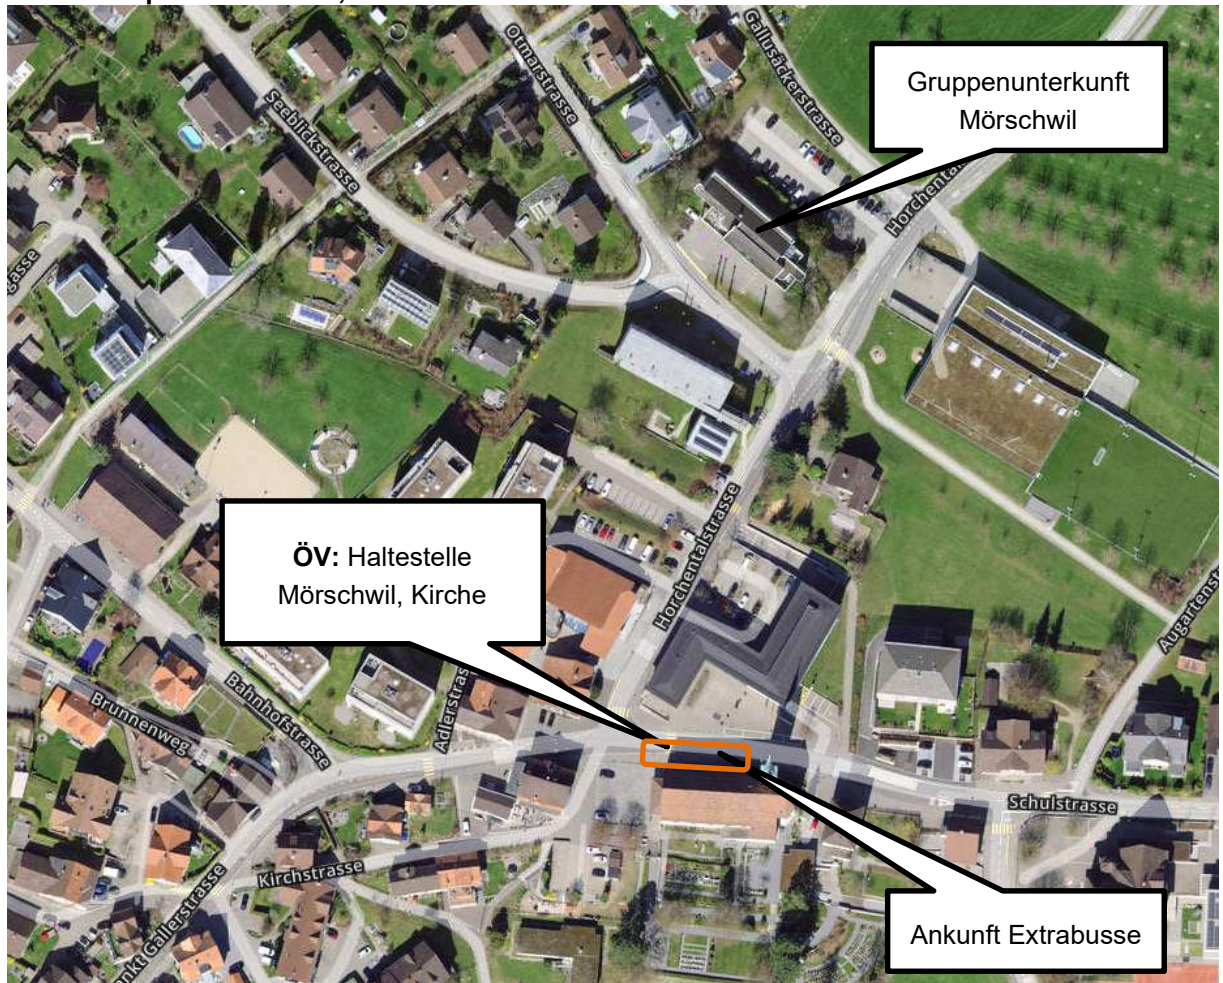

St.Gallen

Übersichtsplan St.Gallen, Bahnhof

Abfahrt Eventkante Extrabusse
nach:
St.Gallen, Arena (Kybunpark)

Übersichtsplan Kybunpark

Übersichtsplan Olma Messen

Herisau

Übersichtsplan Herisau, Kaserne

Für Fahrten von Herisau, Kaserne nach St.Gallen, Arena: ÖV Linie 158 ab Herisau, Kaserne Richtung Engelburg, Dorfplatz (30min Takt)

Herisau, Bahnhofstrasse

See

Übersichtsplan Mörschwil, Kirche

Übersichtsplan Rorschacherberg, Rebstock

Übersichtsplan Rorschach, Bahnhof

Übersichtsplan Arbon, Seemoosholz

Appenzell

Übersichtsplan Appenzell, Jugendunterkunft

Diepoldsau

Übersichtsplan Diepoldsau, Hotel Profis