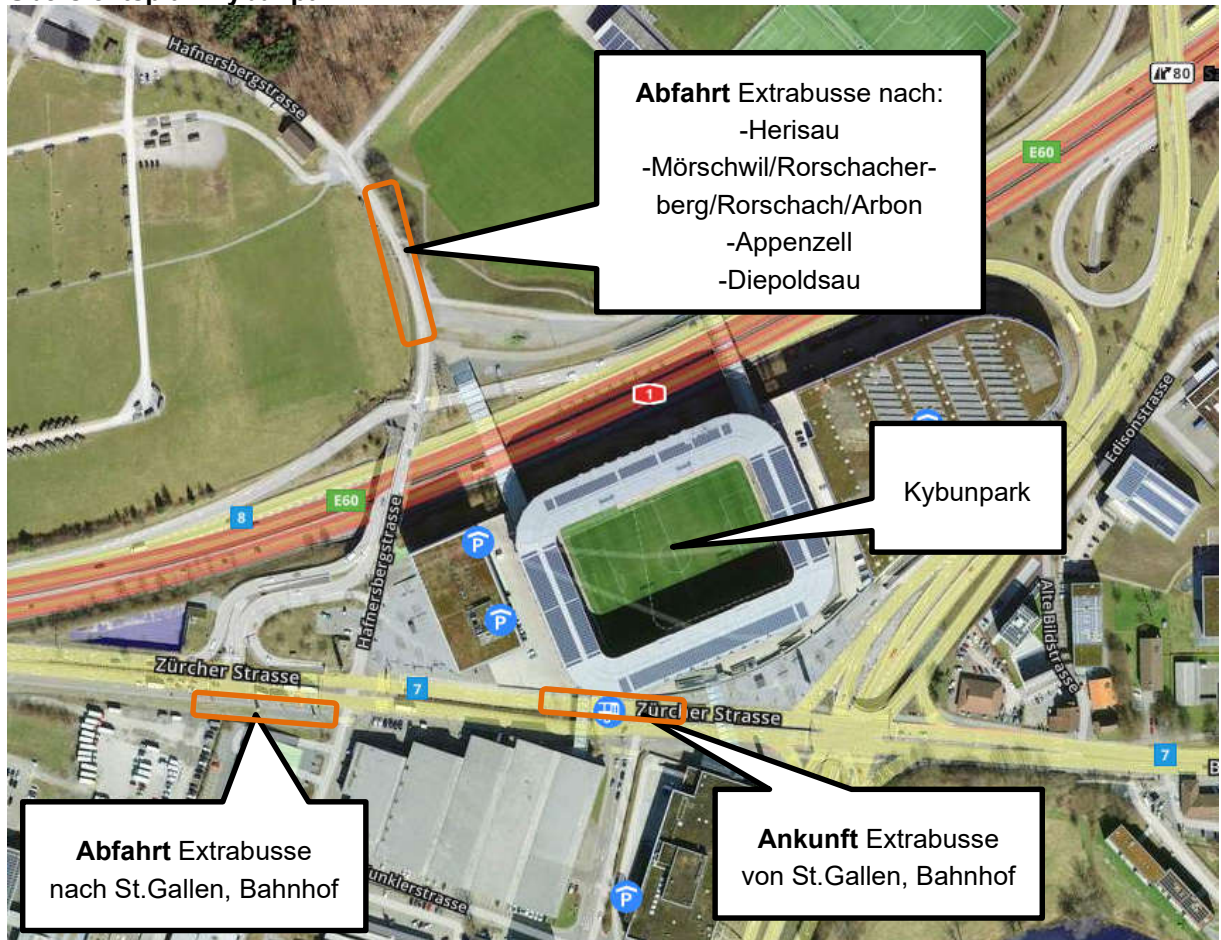

St.Gallen

Übersichtsplan St.Gallen, Bahnhof

Abfahrt Eventkante Extrabusse
nach:
St.Gallen, Arena (Kybunpark)

Übersichtsplan Kybunpark

Übersichtsplan Olma Messen

Herisau

Übersichtsplan Herisau, Kaserne

Für Fahrten von Herisau, Kaserne nach St.Gallen, Arena: ÖV Linie 158 ab Herisau, Kaserne Richtung Engelburg, Dorfplatz (30min Takt)

Herisau, Bahnhofstrasse

See

Übersichtsplan Mörschwil, Kirche

Übersichtsplan Rorschacherberg, Rebstock

Übersichtsplan Rorschach, Bahnhof

Übersichtsplan Arbon, Seemoosholz

Appenzell

Übersichtsplan Appenzell, Jugendunterkunft