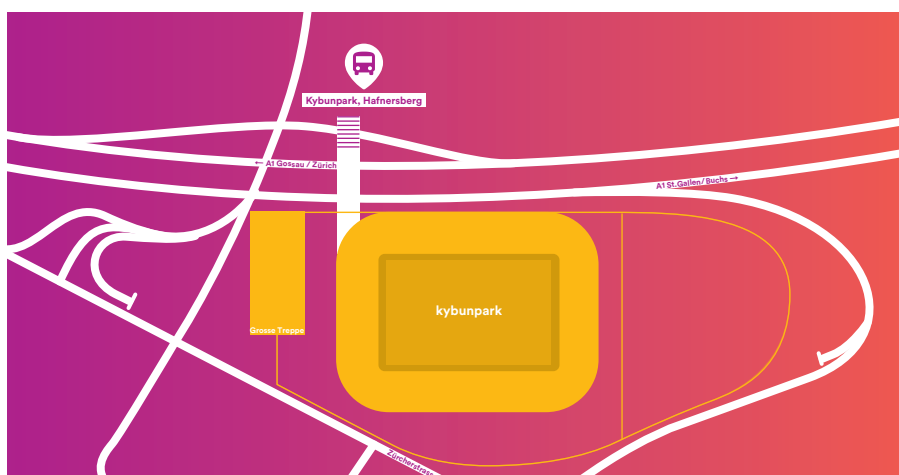

Extrabus «See»

Donnerstag, 16.6.2022

Abfahrt Kybunpark: 21.45 Uhr

durchgeführt von

- **Kybunpark, Hafnersberg**
- **Morschwil, Kirche**
- **Rorschacherberg, Rosenegg**
- **Rorschacherberg, Hotel Rebstock**
- **Rorschach, Bahnhof**
- **Arbon, Seemoosholz**