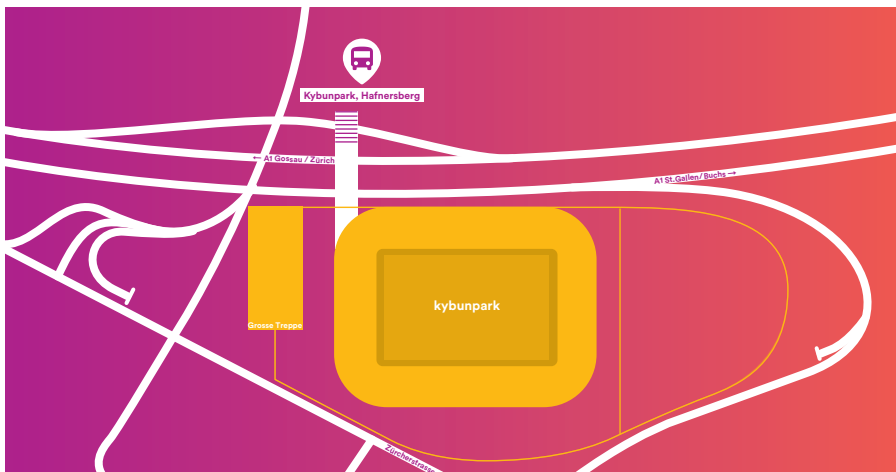

Special Olympics Switzerland
**NATIONAL GAMES
ST. GALLEN 2022**
16. – 19.06.2022

Extrabus «Diepoldsau»

Donnerstag, 16.6.2022

Abfahrt Kybunpark: 21.45 Uhr

durchgeführt von

BUS Ostschweiz

● **Kybunpark, Hafnersberg**

● **Diepoldsau, Hotel Profis**