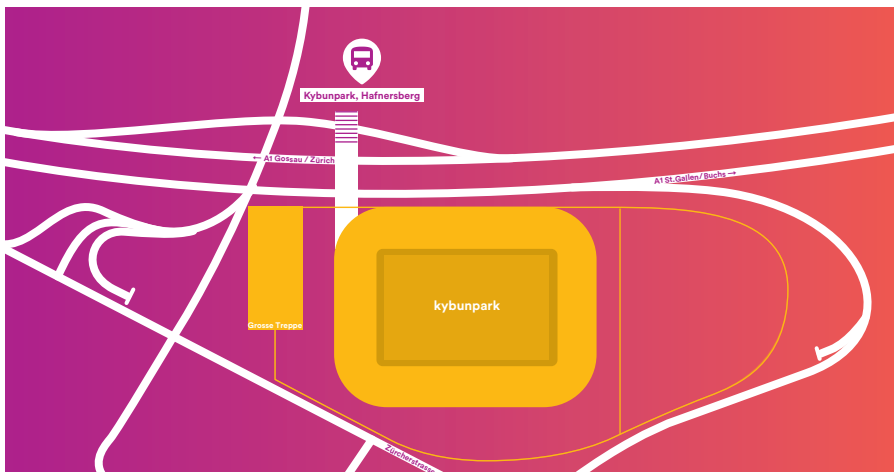

Extrabus «Appenzell»

Donnerstag, 16.6.2022

Abfahrt Kybunpark: 21.45 Uhr

durchgeführt von

- **Kybunpark, Hafnersberg**
- **Appenzell, Jugendunterkunft**