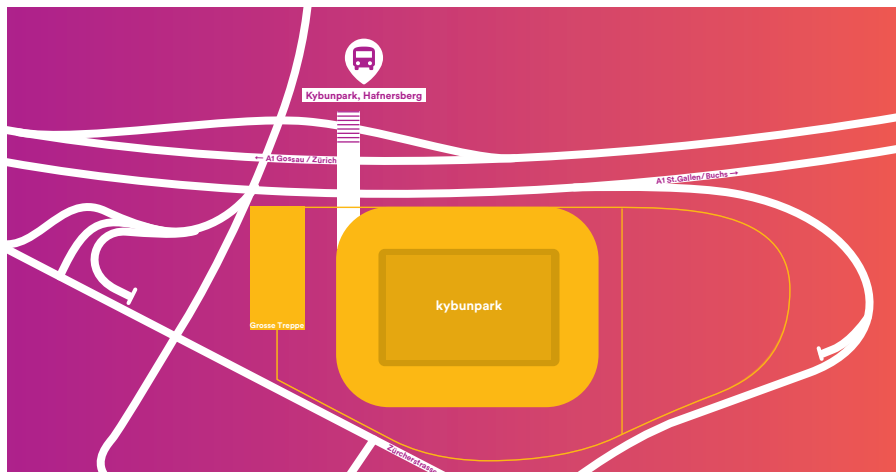

## Extrabus «Herisau»

Donnerstag, 16.6.2022

Abfahrt Kybunpark: 21.30 | 21.40 | 21.50 | 22.00 | 22.10 | 22.20 | 22.30 | 22.40 | 22.50

durchgeführt von

- **Kybunpark, Hafnersberg**
- **Herisau, Kaserne**
- **Herisau, Bahnhofstrasse**